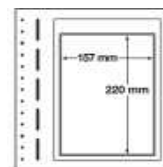

LB 2 vert (315141)
Bestand 0

LB 3 vert (314235)
Bestand 0

LB 5 vert (328195)
Bestand 0

LB 1 MAX (323730)
Bestand 0

LB SH (314287)
Bestand 155

LB SH2 (324854)
Bestand 0

LB ETB (303892)
Bestand 0

Blanko-Blätter zur Unterbringung von Zehnerbogen (Neupreis Stück 2,00 €) unser VK-Preis 0,60 €

Artikel-Nr	Formate (Breite x Höhe)	Bestand	
ZB 1 (331503)	64,5 x 153 mm	Bestand	35
ZB 2 (324431)	138 x 82 mm	Bestand	20
ZB 3 (300756)	82 x 197 mm	Bestand	57
ZB 4 (330072)	165 x 98 mm	Bestand	6
ZB 5 (316352)	98 x 165 mm	Bestand	4
ZB 6 (325774)	116 x 155 mm	Bestand	164
ZB 7 (322780)	137 x 197 mm	Bestand	70
ZB 8 (311763)	210 x 105 mm	Bestand	200
ZB 9 (315980)	164 x 116 mm	Bestand	15
ZB 10 (309935)	170 x 240 mm	Bestand	1
ZB 11 (301272)	155 x 116 mm	Bestand	5
ZB 12 (310609)	123 x 176 mm	Bestand	0
ZB 13 (330083)	116 x 164 mm	Bestand	0
ZB 14 (329686)	129 x 91 mm	Bestand	0
ZB 15 (327650)	115 x 158 mm	Bestand	0
ZB 16 (344715)	191 x 104 mm	Bestand	0