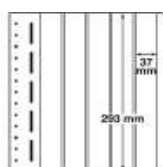

Angebot gebrauchtes Zubehör Fa. Leuchtturm

Bei dem hier angebotenen Zubehör handelt es sich ausschließlich um gebrauchte Ware.
Das Angebot kann sich immer wieder ändern, deshalb empfehlen wir Ihnen, diese Seite ab und an wieder aufzurufen.
Ab 100,00 € Warenwert liefern wir Ihnen dieses Zubehör innerhalb Deutschlands portofrei.

Ringbinder EXCELLENT (Neupreis 39,90 €)

unser VK-Preis 14,90 €

braun	Bestand	0
grün	Bestand	0
rot	Bestand	20
schwarz	Bestand	0
blau	Bestand	0

Kassetten hierzu (Neupreis 18,50 €)

unser VK-Preis 6,50 €

braun	ausverk.
grün	ausverk.
rot	ausverk.
schwarz	ausverk.
blau	ausverk.

Drehstabbinder (Neupreis 42,95 €)

unser VK-Preis 15,00 €

braun	Bestand	0
grün	Bestand	0
rot	Bestand	0
schwarz	Bestand	0
blau	Bestand	0

Kassetten hierzu (Neupreis 18,50 €)

unser VK-Preis 6,50 €

braun	ausverk.
grün	ausverk.
rot	ausverk.
schwarz	ausverk.
blau	ausverk.

blau mit eingepägtem "Deutschland - Berlin" 0

Klemmbinder (Neupreis 49,95 €)

unser VK-Preis 19,00 €

braun	Bestand	0
grün	Bestand	0
rot	Bestand	0
schwarz	Bestand	0
blau	Bestand	0

Kassetten hierzu (Neupreis 18,50 €)

unser VK-Preis 6,50 €

braun	ausverk.
grün	ausverk.
rot	ausverk.
schwarz	ausverk.
blau	ausverk.

grün mit Einprägung "Liechtenstein" 19,00 €

LB-Blätter passend für alle Leuchtturm Albenbinder (Neupreis Stück 2,50 €)   unser VK-Preis 0,60 €