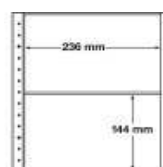

Angebot gebrauchtes Zubehör Fa. Leuchtturm

Bei dem hier angebotenen Zubehör handelt es sich ausschließlich um gebrauchte Ware.
Das Angebot kann sich immer wieder ändern, deshalb empfehlen wir Ihnen, diese Seite ab und an wieder aufzurufen.
Ab 100,00 € Warenwert liefern wir Ihnen dieses Zubehör innerhalb Deutschlands portofrei.

Ringbinder EXCELLENT (Neupreis 39,90 €)

unser VK-Preis 14,90 €

braun	Bestand	0
grün	Bestand	0
rot	Bestand	20
schwarz	Bestand	0
blau	Bestand	0

Kassetten hierzu (Neupreis 18,50 €)

unser VK-Preis 6,50 €

braun	ausverk.
grün	ausverk.
rot	ausverk.
schwarz	ausverk.
blau	ausverk.

Drehstabbinder (Neupreis 42,95 €)

unser VK-Preis 15,00 €

braun	Bestand	0
grün	Bestand	0
rot	Bestand	0
schwarz	Bestand	0
blau	Bestand	0

Kassetten hierzu (Neupreis 18,50 €)

unser VK-Preis 6,50 €

braun	ausverk.
grün	ausverk.
rot	ausverk.
schwarz	ausverk.
blau	ausverk.

blau mit eingepägtem "Deutschland - Berlin" 0

Klemmbinder (Neupreis 49,95 €)

unser VK-Preis 19,00 €

braun	Bestand	0
grün	Bestand	0
rot	Bestand	0
schwarz	Bestand	0
blau	Bestand	0

Kassetten hierzu (Neupreis 18,50 €)

unser VK-Preis 6,50 €

braun	ausverk.
grün	ausverk.
rot	ausverk.
schwarz	ausverk.
blau	ausverk.

grün mit Einprägung "Liechtenstein" 19,00 €

LB-Blätter passend für alle Leuchtturm Albenbinder (Neupreis Stück 2,50 €)   unser VK-Preis 0,60 €