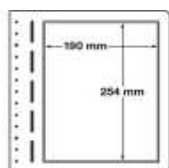

LB-Blätter passend für alle Leuchtturm Albenbinder (Neupreis Stück 2,50 €)   unser VK-Preis 0,60 €

LB 1 (313874)
Bestand 2