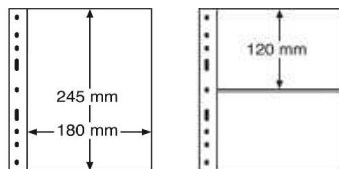

Optima-Blätter passend für Binder des OPTIMA-Systems (Neupreis Stück 0,49 €)   unser VK-Preis 0,20 €

319037   **322646**
glasklar   schwarz
Bestand 45   **Bestand 15**