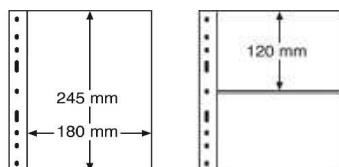

Optima-Blätter passend für Binder des OPTIMA-Systems (Neupreis Stück 0,49 €) unser VK-Preis 0,20 €

319037	322646
glasklar	schwarz
Bestand 45	Bestand 15