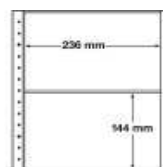

LB 2 vert (315141)
Bestand 0

LB 3 vert (314235)
Bestand 0

LB 5 vert (328195)
Bestand 0

LB 1 MAX (323730)
Bestand 0

LB SH (314287)
Bestand 155

LB SH2 (324854)
Bestand 0

LB ETB (303892)
Bestand 0

Blanko-Blätter zur Unterbringung von Zehnerbogen (Neupreis Stück 2,00 €) unser VK-Preis 0,60 €

Artikel-Nr	Formate (Breite x Höhe)	Bestand	
ZB 1 (331503)	64,5 x 153 mm	Bestand	35
ZB 2 (324431)	138 x 82 mm	Bestand	20
ZB 3 (300756)	82 x 197 mm	Bestand	57
ZB 4 (330072)	165 x 98 mm	Bestand	6
ZB 5 (316352)	98 x 165 mm	Bestand	4
ZB 6 (325774)	116 x 155 mm	Bestand	164
ZB 7 (322780)	137 x 197 mm	Bestand	70
ZB 8 (311763)	210 x 105 mm	Bestand	200
ZB 9 (315980)	164 x 116 mm	Bestand	15
ZB 10 (309935)	170 x 240 mm	Bestand	1
ZB 11 (301272)	155 x 116 mm	Bestand	5
ZB 12 (310609)	123 x 176 mm	Bestand	0
ZB 13 (330083)	116 x 164 mm	Bestand	0
ZB 14 (329686)	129 x 91 mm	Bestand	0
ZB 15 (327650)	115 x 158 mm	Bestand	0
ZB 16 (344715)	191 x 104 mm	Bestand	0