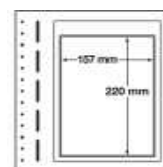

Angebot gebrauchtes Zubehör Fa. Leuchtturm

Bei dem hier angebotenen Zubehör handelt es sich ausschließlich um gebrauchte Ware.
Das Angebot kann sich immer wieder ändern, deshalb empfehlen wir Ihnen, diese Seite ab und an wieder aufzurufen.
Ab 100,00 € Warenwert liefern wir Ihnen dieses Zubehör innerhalb Deutschlands portofrei.

Ringbinder EXCELLENT (Neupreis 39,90 €)

unser VK-Preis 14,90 €

braun	Bestand	0
grün	Bestand	0
rot	Bestand	20
schwarz	Bestand	0
blau	Bestand	0

Kassetten hierzu (Neupreis 18,50 €)

unser VK-Preis 6,50 €

braun	ausverk.
grün	ausverk.
rot	ausverk.
schwarz	ausverk.
blau	ausverk.

Drehstabbinder (Neupreis 42,95 €)

unser VK-Preis 15,00 €

braun	Bestand	0
grün	Bestand	0
rot	Bestand	0
schwarz	Bestand	0
blau	Bestand	0

Kassetten hierzu (Neupreis 18,50 €)

unser VK-Preis 6,50 €

braun	ausverk.
grün	ausverk.
rot	ausverk.
schwarz	ausverk.
blau	ausverk.

blau mit eingepägtem "Deutschland - Berlin" 0

Klemmbinder (Neupreis 49,95 €)

unser VK-Preis 19,00 €

braun	Bestand	0
grün	Bestand	0
rot	Bestand	0
schwarz	Bestand	0
blau	Bestand	0

Kassetten hierzu (Neupreis 18,50 €)

unser VK-Preis 6,50 €

braun	ausverk.
grün	ausverk.
rot	ausverk.
schwarz	ausverk.
blau	ausverk.

grün mit Einprägung "Liechtenstein" 19,00 €

LB-Blätter passend für alle Leuchtturm Albenbinder (Neupreis Stück 2,50 €)   unser VK-Preis 0,60 €