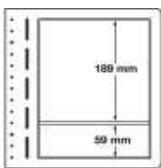

LB 4 (337872)
Bestand 0

LB 5 (307332)
Bestand 0

LB 6 (315636)
Bestand 121

LB 7 (330332)
Bestand 29

LB 8 (313996)
Bestand 250

LB 2 MIX (319948)
Bestand 0

LB 3 MIX (338117)
Bestand 0

LB 4 MIX (328433)
Bestand 0

LB 2 vert (315141)
Bestand 0

LB 3 vert (314235)
Bestand 0

LB 5 vert (328195)
Bestand 0

LB 1 MAX (323730)
Bestand 0

LB SH (314287)
Bestand 155

LB SH2 (324854)
Bestand 0

LB ETB (303892)
Bestand 0

Blanko-Blätter zur Unterbringung von Zehnerbogen (Neupreis Stück 2,00 €) unser VK-Preis 0,60 €

Artikel-Nr	Formate (Breite x Höhe)	Bestand	
ZB 1 (331503)	64,5 x 153 mm	Bestand	35
ZB 2 (324431)	138 x 82 mm	Bestand	20
ZB 3 (300756)	82 x 197 mm	Bestand	57
ZB 4 (330072)	165 x 98 mm	Bestand	6
ZB 5 (316352)	98 x 165 mm	Bestand	4
ZB 6 (325774)	116 x 155 mm	Bestand	164
ZB 7 (322780)	137 x 197 mm	Bestand	70
ZB 8 (311763)	210 x 105 mm	Bestand	200
ZB 9 (315980)	164 x 116 mm	Bestand	15
ZB 10 (309935)	170 x 240 mm	Bestand	1
ZB 11 (301272)	155 x 116 mm	Bestand	5
ZB 12 (310609)	123 x 176 mm	Bestand	0
ZB 13 (330083)	116 x 164 mm	Bestand	0
ZB 14 (329686)	129 x 91 mm	Bestand	0
ZB 15 (327650)	115 x 158 mm	Bestand	0
ZB 16 (344715)	191 x 104 mm	Bestand	0