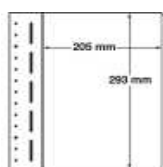

Angebot gebrauchtes Zubehör Fa. Leuchtturm

Bei dem hier angebotenen Zubehör handelt es sich ausschließlich um gebrauchte Ware.
Das Angebot kann sich immer wieder ändern, deshalb empfehlen wir Ihnen, diese Seite ab und an wieder aufzurufen.
Ab 100,00 € Warenwert liefern wir Ihnen dieses Zubehör innerhalb Deutschlands portofrei.

Ringbinder EXCELLENT (Neupreis 39,90 €)

unser VK-Preis 14,90 €

braun	Bestand	0
grün	Bestand	0
rot	Bestand	20
schwarz	Bestand	0
blau	Bestand	0

Kassetten hierzu (Neupreis 18,50 €)

unser VK-Preis 6,50 €

braun	ausverk.
grün	ausverk.
rot	ausverk.
schwarz	ausverk.
blau	ausverk.

Drehstabbinder (Neupreis 42,95 €)

unser VK-Preis 15,00 €

braun	Bestand	0
grün	Bestand	0
rot	Bestand	0
schwarz	Bestand	0
blau	Bestand	0

Kassetten hierzu (Neupreis 18,50 €)

unser VK-Preis 6,50 €

braun	ausverk.
grün	ausverk.
rot	ausverk.
schwarz	ausverk.
blau	ausverk.

blau mit eingepägtem "Deutschland - Berlin" 0

Klemmbinder (Neupreis 49,95 €)

unser VK-Preis 19,00 €

braun	Bestand	0
grün	Bestand	0
rot	Bestand	0
schwarz	Bestand	0
blau	Bestand	0

Kassetten hierzu (Neupreis 18,50 €)

unser VK-Preis 6,50 €

braun	ausverk.
grün	ausverk.
rot	ausverk.
schwarz	ausverk.
blau	ausverk.

grün mit Einprägung "Liechtenstein" 19,00 €

LB-Blätter passend für alle Leuchtturm Albenbinder (Neupreis Stück 2,50 €)   unser VK-Preis 0,60 €