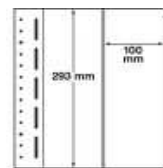

LB 4 (337872)
Bestand 0

LB 5 (307332)
Bestand 0

LB 6 (315636)
Bestand 121

LB 7 (330332)
Bestand 29

LB 8 (313996)
Bestand 250

LB 2 MIX (319948)
Bestand 0

LB 3 MIX (338117)
Bestand 0

LB 4 MIX (328433)
Bestand 0

LB 2 vert (315141)
Bestand 0

LB 3 vert (314235)
Bestand 0

LB 5 vert (328195)
Bestand 0

LB 1 MAX (323730)
Bestand 0

LB SH (314287)
Bestand 155

LB SH2 (324854)
Bestand 0

LB ETB (303892)
Bestand 0

Blanko-Blätter zur Unterbringung von Zehnerbogen (Neupreis Stück 2,00 €) unser VK-Preis 0,60 €

Artikel-Nr	Formate (Breite x Höhe)	Bestand	
ZB 1 (331503)	64,5 x 153 mm	Bestand	35
ZB 2 (324431)	138 x 82 mm	Bestand	20
ZB 3 (300756)	82 x 197 mm	Bestand	57
ZB 4 (330072)	165 x 98 mm	Bestand	6
ZB 5 (316352)	98 x 165 mm	Bestand	4
ZB 6 (325774)	116 x 155 mm	Bestand	164
ZB 7 (322780)	137 x 197 mm	Bestand	70
ZB 8 (311763)	210 x 105 mm	Bestand	200
ZB 9 (315980)	164 x 116 mm	Bestand	15
ZB 10 (309935)	170 x 240 mm	Bestand	1
ZB 11 (301272)	155 x 116 mm	Bestand	5
ZB 12 (310609)	123 x 176 mm	Bestand	0
ZB 13 (330083)	116 x 164 mm	Bestand	0
ZB 14 (329686)	129 x 91 mm	Bestand	0
ZB 15 (327650)	115 x 158 mm	Bestand	0
ZB 16 (344715)	191 x 104 mm	Bestand	0