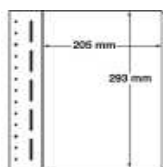

LB 4 (337872)
Bestand 0

LB 5 (307332)
Bestand 0

LB 6 (315636)
Bestand 121

LB 7 (330332)
Bestand 29

LB 8 (313996)
Bestand 250

LB 2 MIX (319948)
Bestand 0

LB 3 MIX (338117)
Bestand 0

LB 4 MIX (328433)
Bestand 0

LB 2 vert (315141)
Bestand 0

LB 3 vert (314235)
Bestand 0

LB 5 vert (328195)
Bestand 0

LB 1 MAX (323730)
Bestand 0

LB SH (314287)
Bestand 155

LB SH2 (324854)
Bestand 0

LB ETB (303892)
Bestand 0

Blanko-Blätter zur Unterbringung von Zehnerbogen (Neupreis Stück 2,00 €) unser VK-Preis 0,60 €

Artikel-Nr	Formate (Breite x Höhe)	Bestand	
ZB 1 (331503)	64,5 x 153 mm	Bestand	35
ZB 2 (324431)	138 x 82 mm	Bestand	20
ZB 3 (300756)	82 x 197 mm	Bestand	57
ZB 4 (330072)	165 x 98 mm	Bestand	6
ZB 5 (316352)	98 x 165 mm	Bestand	4
ZB 6 (325774)	116 x 155 mm	Bestand	164
ZB 7 (322780)	137 x 197 mm	Bestand	70
ZB 8 (311763)	210 x 105 mm	Bestand	200
ZB 9 (315980)	164 x 116 mm	Bestand	15
ZB 10 (309935)	170 x 240 mm	Bestand	1
ZB 11 (301272)	155 x 116 mm	Bestand	5
ZB 12 (310609)	123 x 176 mm	Bestand	0
ZB 13 (330083)	116 x 164 mm	Bestand	0
ZB 14 (329686)	129 x 91 mm	Bestand	0
ZB 15 (327650)	115 x 158 mm	Bestand	0
ZB 16 (344715)	191 x 104 mm	Bestand	0