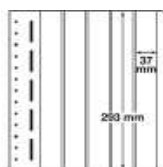

LB 4 (337872)
Bestand 0

LB 5 (307332)
Bestand 0

LB 6 (315636)
Bestand 121

LB 7 (330332)
Bestand 29

LB 8 (313996)
Bestand 250

LB 2 MIX (319948)
Bestand 0

LB 3 MIX (338117)
Bestand 0

LB 4 MIX (328433)
Bestand 0

LB 2 vert (315141)
Bestand 0

LB 3 vert (314235)
Bestand 0

LB 5 vert (328195)
Bestand 0

LB 1 MAX (323730)
Bestand 0

LB SH (314287)
Bestand 155

LB SH2 (324854)
Bestand 0

LB ETB (303892)
Bestand 0

Blanko-Blätter zur Unterbringung von Zehnerbogen (Neupreis Stück 2,00 €) unser VK-Preis 0,60 €

Artikel-Nr	Formate (Breite x Höhe)	Bestand	
ZB 1 (331503)	64,5 x 153 mm	Bestand	35
ZB 2 (324431)	138 x 82 mm	Bestand	20
ZB 3 (300756)	82 x 197 mm	Bestand	57
ZB 4 (330072)	165 x 98 mm	Bestand	6
ZB 5 (316352)	98 x 165 mm	Bestand	4
ZB 6 (325774)	116 x 155 mm	Bestand	164
ZB 7 (322780)	137 x 197 mm	Bestand	70
ZB 8 (311763)	210 x 105 mm	Bestand	200
ZB 9 (315980)	164 x 116 mm	Bestand	15
ZB 10 (309935)	170 x 240 mm	Bestand	1
ZB 11 (301272)	155 x 116 mm	Bestand	5
ZB 12 (310609)	123 x 176 mm	Bestand	0
ZB 13 (330083)	116 x 164 mm	Bestand	0
ZB 14 (329686)	129 x 91 mm	Bestand	0
ZB 15 (327650)	115 x 158 mm	Bestand	0
ZB 16 (344715)	191 x 104 mm	Bestand	0