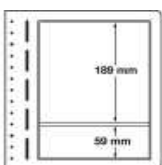

LB 1 (313874)
Bestand 2

LB 2 (311502)
Bestand 0

LB 3 (307865)
Bestand 0

LB 4 (337872)
Bestand 1

LB 5 (307332)
Bestand 1

LB 6 (315636)
Bestand 143

LB 7 (330332)
Bestand 0

LB 8 (313996)
Bestand 100

Blanko-Blätter zur Unterbringung von Zehnerbogen (Neupreis Stück 2,00 €) unser VK-Preis 0,60 €

Artikel-Nr	Formate (Breite x Höhe)	Bestand	
ZB 1 (331503)	64,5 x 153 mm	Bestand	35
ZB 2 (324431)	138 x 82 mm	Bestand	20
ZB 3 (300756)	82 x 197 mm	Bestand	57
ZB 4 (330072)	165 x 98 mm	Bestand	6
ZB 5 (316352)	98 x 165 mm	Bestand	4
ZB 6 (325774)	116 x 155 mm	Bestand	164
ZB 7 (322780)	137 x 197 mm	Bestand	70
ZB 8 (311763)	210 x 105 mm	Bestand	200
ZB 9 (315980)	164 x 116 mm	Bestand	15
ZB 10 (309935)	170 x 240 mm	Bestand	1
ZB 11 (301272)	155 x 116 mm	Bestand	5
ZB 12 (310609)	123 x 176 mm	Bestand	0
ZB 13 (330083)	116 x 164 mm	Bestand	0
ZB 14 (329686)	129 x 91 mm	Bestand	0
ZB 15 (327650)	115 x 158 mm	Bestand	0
ZB 16 (344715)	191 x 104 mm	Bestand	0