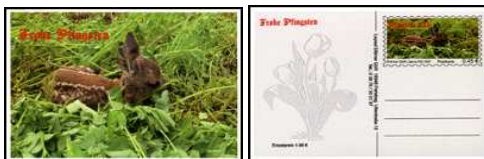

1. Mai 2016 - Ausgabe "Pfingsten 2016" - KE

Karte "Pfingsten 2016"
45 Cent, ** (offiz. VK-Preis 1,95 €)
dito mit Ersttags-Stempel
dito gelaufen mit Ersttags-Stempel

PM-DT KE A 1900 3,50 €
PM-DT KE A 1910 3,50 €
PM-DT KE A 1920 ausverk.

1. Mai 2016 - Ausgabe "19. Perleberg Festival" - KE

Karte "19. Perleberg Festival"
45 Cent, ** (offiz. VK-Preis 1,95 €)
dito mit Ersttags-Stempel
dito gelaufen mit Ersttags-Stempel