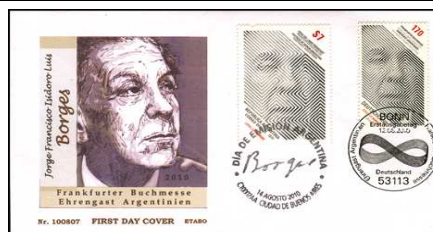

Jo 4150	0,75 €
Jo 4151	0,75 €
Jo 4152	1,90 €
Jo 4153	4,00 €
Jo 4154	7,50 €
Jo 4155	1,10 €
Jo 4156	1,10 €

**Ausgaben - Postdienstleister Post Modern - Sächs. Erfindungen, 300 J. Manufaktur Meißen**

**Sondermarke** "Sächs. Erfindungen - Porzellan", 127 Cent selbstkl., \*\*  
 dito mit Ersttags-Sonderstempel  
 dito auf Ersttagsbrief (neutrales Kuvert)  
 Zehnerbogen, \*\*  
 Eckrandstück mit schwarzer Bogennummer, \*\*  
 dito mit Ersttags-Sonderstempel

Jo 4160	2,00 €
Jo 4161	2,00 €
Jo 4162	3,10 €
Jo 4163	20,00 €
Jo 4164	2,50 €
Jo 4165	2,50 €

**Ausgaben - Postdienstleister Post Modern - Sächs. Erfindungen, Block Manufaktur Meißen**

**Block** "Sächs. Erfindungen - Porzellan", 127 Cent selbstkl., \*\*  
 dito mit Ersttags-Sonderstempel  
 dito auf Ersttagsbrief (neutrales Kuvert)

Jo 4170	2,00 €
Jo 4171	2,00 €
Jo 4172	3,10 €

**Bund (2815) - Argentinien (3359) "Frankfurter Buchmesse - Jorge Luis Borges" - 12./14. August 2010**

**Ausgaben - Deutsche Post**

Bund-Ausgabe "Buchmesse", \*\*  
 dito mit Ersttags-Sonderstempel  
 dito auf FDC mit Ersttags-Sonderstempel Bonn  
 dito auf FDC mit Ersttags-Sonderstempel Berlin  
 amtl. Ersttagsblatt 28/10 mit beiden Marken und beiden ESSt  
 Zehner-Kleinbogen, \*\*  
 offizielle Klappkarte EB-Team, SSt "Buchmesse" Frankfurt  
 Verpackungsaufkleber "20 Zehnerbogen"